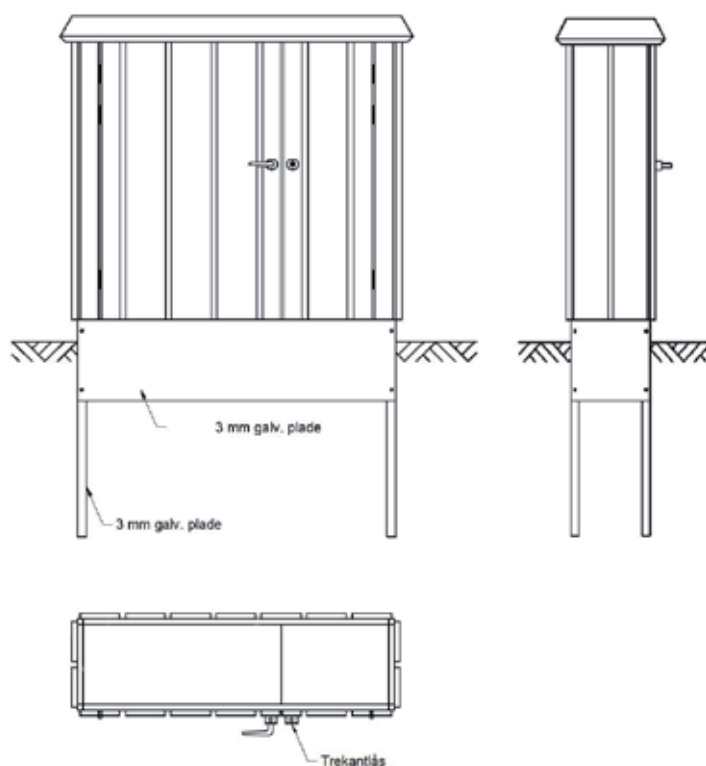

## BESKRIVELSE

El & Målerskabet er opbygget på en ramme af firkantrør, som efterfølgende er beklædt med profilerede aluzink plader.

El & Målerskabet er opdelt i 2 separate rum for El dele og Elmåler, adskilt af en skillevæg.